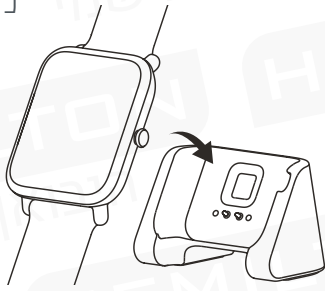

AMAZFIT

מדריך למשתמש
AMAZFIT Bip

מקבוצת

HEMILTON

היבואן הרשמי

סוללה נמוכה

בטעינה

סוללה טעונה

1 טעינת השעון

יש להציב את השעון על עמדת הטעינה כפי שמוצג באיור ולאחר מכן לחבר את כבל הטעינה למתאם מתח USB או ליציאת USB במחשב. יש להשתמש במתאמי טעינה בעלי מתח טעינה של 5 וולט וזרם טעינה של 500mA לפחות.